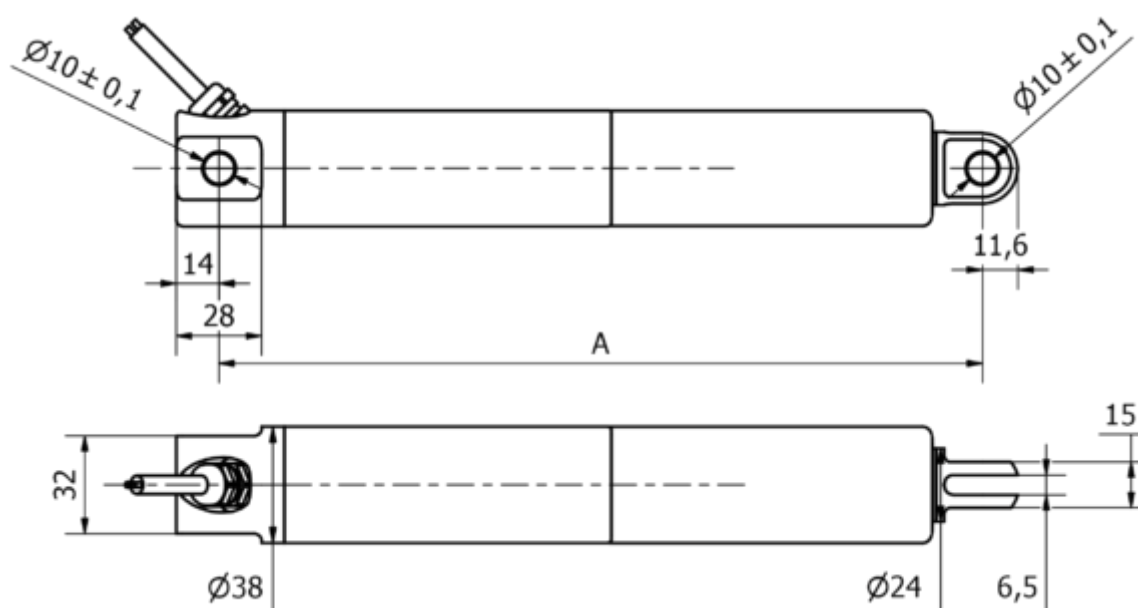

Varenummer: 8A38220008003LCNLSN0

Beskrivelse: KLEElíne38, 200mm, 800N, 8 mm/s, Aluminium sort RAL9005, IP66  
24 VDC, 3 m. kabel, Limit Switch, Clevis

## Mål

A	= 200 + slaglængde/stroke
Hastighed mm/s	= 8 mm/s
Kabel længde	= 3 m
Option	= Limit switch
Slaglængde (mm)	= 200
Spænding	= 24 V